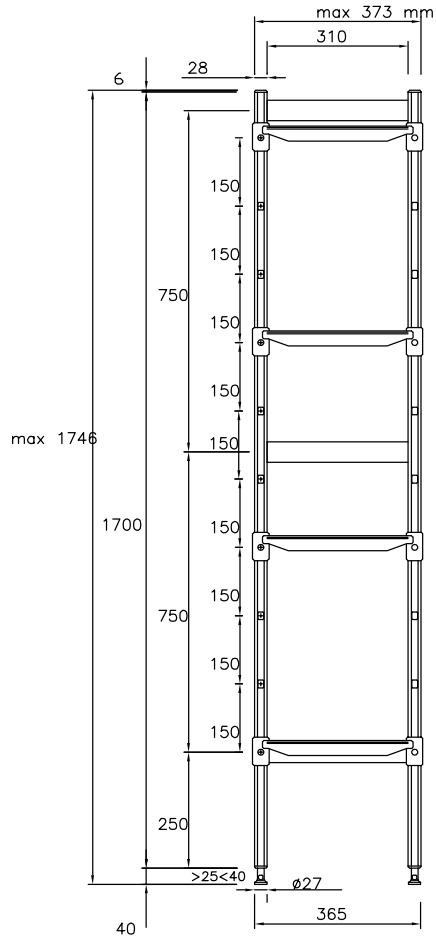

### Hylla med aluminium stege, 4 st polyeten hyllor (373x862mm). Justerbara fötter.

Produkt # \_\_\_\_\_

Modell # \_\_\_\_\_

Namn # \_\_\_\_\_

SIS # \_\_\_\_\_

AIA # \_\_\_\_\_

137011 (ALS862)

Hylla med aluminium stege, 4 st polyeten hyllor (373x862mm). Justerbara fötter.

### Kort specifikation

**Pos.** \_\_\_\_\_

Hylla med aluminiumstege och 4 stycken hyllor (373x862mm) i polyeten.

För linjär installation

Sidostegar höjd 1700mm

I höjddled justerbara fötter

Lastkapacitet: 800kg

**Front**

**Topp**

**Other**

|        | A mm | C mm | D mm |
|--------|------|------|------|
| 137010 | 708  | 772  | 373  |
| 137011 | 798  | 862  | 373  |
| 137012 | 886  | 950  | 373  |
| 137013 | 974  | 1038 | 373  |
| 137014 | 1062 | 1126 | 373  |
| 137015 | 1152 | 1216 | 373  |
| 137016 | 1240 | 1304 | 373  |
| 137017 | 1330 | 1394 | 373  |
| 137018 | 1505 | 1569 | 373  |

**Viktig information**

|                     |         |
|---------------------|---------|
| Yttermått, bredd    |         |
| 137011 (ALS862)     | 862 mm  |
| Yttermått, djup     | 373 mm  |
| Yttermått, höjd     | 1700 mm |
| Max kapacitetsvikt: | 1000 kg |
| Nettovikt:          | 17 kg   |
| Uprights            | 2       |